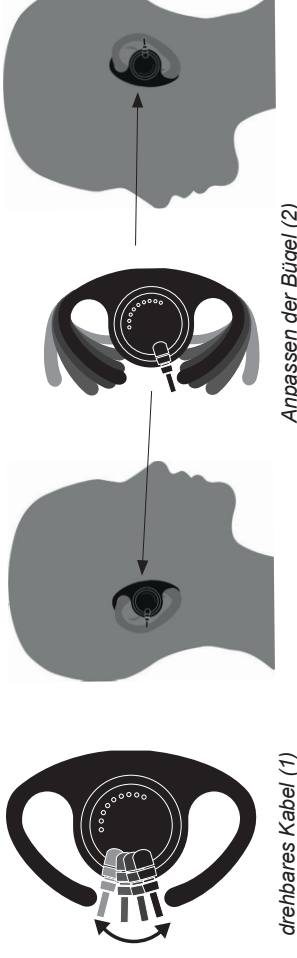

5 6271 00 X XXXX

C-Shaped Earphone „Platin“ 

Thank you for choosing a BATSTAR product!

Please briefly read this instruction manual before using this product.

Technical Specification	Specification of the Speaker
IP Class: IP54	Dimension: Ø 23 mm
Operating Temperature: -20 °C ~ 60 °C	Impedance: 32 Ω +/- 15 %
Storage Temperature: -30 °C ~ 70 °C	Power Rating: Normal 0.2 W / Max. 0.5 W

### Using the C-Shaped Earphone "Platin"

The C-Shaped Earphone is adjustable for a wide range of different ears. Due to its flexible materials, the C-Shaped Earphone can be easily adjusted to comfort the most user's ears. It can be used on left or right ear as well. To use the Earphone on both ears, you need to change the cable's position. To do so, carefully turn the case of the earphone-cable (1) into the corresponding position. Please observe the notes below (3). You can adjust the earphone's temples by pressing (2) lightly to the ear cup, so that the earphone fits tightly.

(3) Please smoothly rotate the case!  
Please do not pull the cable!!!

Danke, dass Sie sich für ein BATSTAR Produkt entschieden haben!

Bitte lesen Sie diese Bedienungsanleitung, bevor Sie dieses Produkt verwenden.

### Verwendung des C-Shaped Earphone "Platin"

Der C-Shape Earphone passt auf viele verschiedene Ohren. Aufgrund seiner flexiblen Materialien lässt sich der Ohrhörer leicht einstellen, sodass er den meisten Ohren gerecht wird. Der Ohrhörer kann sowohl am linken als auch am rechten Ohr verwendet werden. Dazu drehen Sie die Abdeckung des Ohrhörer Kabels vorsichtig (1) in die entsprechende Position. Bitte beachten Sie dazu die unten stehenden Hinweise (3). Die Bügel des Ohrhörers können durch leichtes Drücken (2) an die Ohrmuschel angepasst werden, sodass der Ohrhörer fest anliegt.